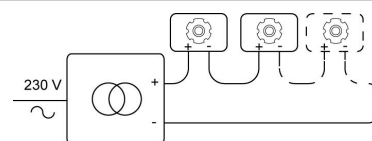

Elektrisch

Aansluitstroom	=350mA
Armatuurklasse	III
LED driver	Niet inbegrepen
Vervangbaarheid lichtbron	Vervangbare lichtbron (enkel LED) door installateur
Energie efficiëntie	E

Instructies aansluiting