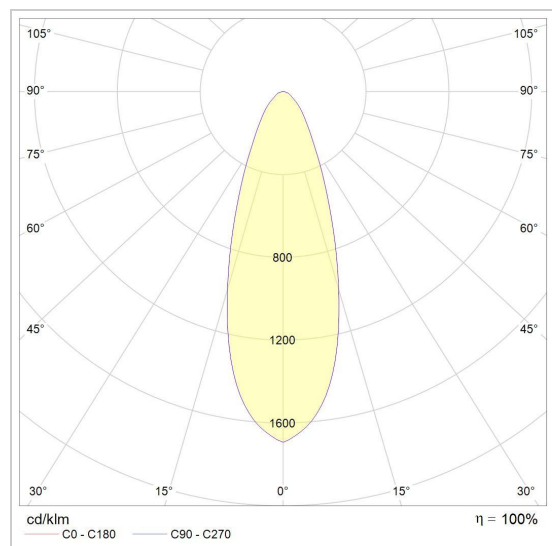

Ø65 SLO - T1

CANO.SLO/..
inbouwspot

Lichtdistributie

Project _____
Type _____
Nota _____
Aantal _____
Datum _____

LED

Lamptype	Led
Aantal	1
Vermogen	6,2W
Stroom	350mA
Kelvin	2700K 3000K 4000K
Lumen	735
CRI	90

Fysisch

Type gebruik	Interieur
Type bevestiging	Plafond
Type opening	Rond
Afmeting opening	Ø65 mm
Inbouwdiepte	75 mm
Afmetingen armatuur	ø75x55 mm
Type veer	S2 - bladveren
IP-beschermingsgraad	IP20
Reflector	36°
Gewicht	0,3000 kg