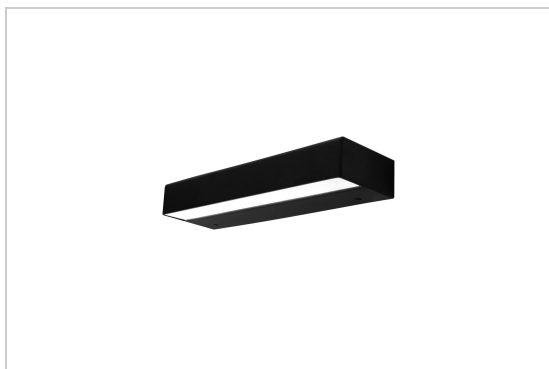

FRANKLIN

W1268/..
opbouw wandlicht

Lichtdistributie

Project _____
Type _____
Nota _____
Aantal _____
Datum _____

LED

| | |
|----------|---------------|
| Lamptype | Led |
| Aantal | 1 |
| Vermogen | 2,88W |
| Spanning | 24V-DC |
| Kelvin | 2700K 3000K |
| Lumen | 344 |
| CRI | 83 |

Fysisch

| | |
|----------------------|--------------|
| Type gebruik | Buiten |
| Type bevestiging | Wand |
| Afmetingen armatuur | 225x38x80 mm |
| IP-beschermingsgraad | IP54 |
| Gewicht | 1,2233 kg |