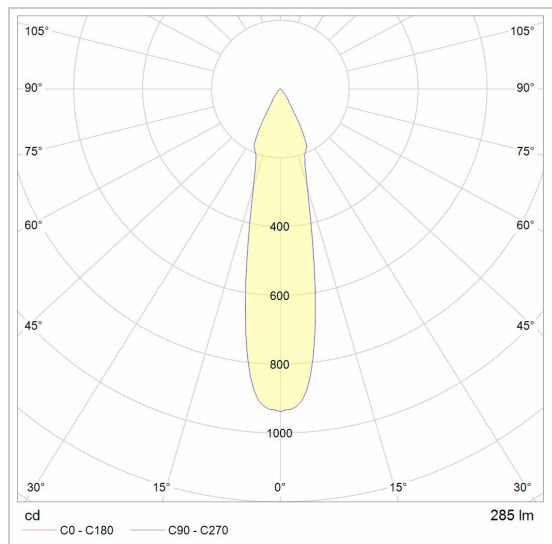

Lichtdistributie

Project _____

Type _____

Nota _____

Aantal _____

Datum _____

LED

Lamptype	Led
Aantal	1
Vermogen	4W
Stroom	350mA
Kelvin	2700K | 3000K
Lumen	410
CRI	90

Fysisch

Type gebruik	Interieur
Type bevestiging	Plafond
Type opening	Rond
Afmeting opening	Ø80 mm
Inbouwdiepte	100 mm
Afmetingen armatuur	ø87x255 mm
Type veer	S2 - bladveren
Richtbaar	In beide vlakken
IP-beschermingsgraad	IP20
Reflector	48°
Gewicht	0,3100 kg

Elektrisch

Aansluitstroom	=350mA
Armatuurklasse	III
LED driver	Niet inbegrepen
Vervangbaarheid lichtbron	Vervangbare lichtbron (enkel LED) door installateur

Instructies aansluiting