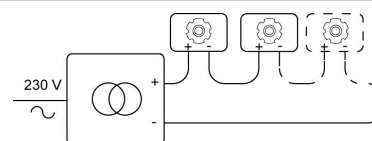

Elektrisch

Aansluitstroom	=350mA
Armatuurklasse	III
LED driver	Niet inbegrepen
Vervangbaarheid lichtbron	Vervangbare lichtbron (enkel LED) door installateur

Instructies aansluiting