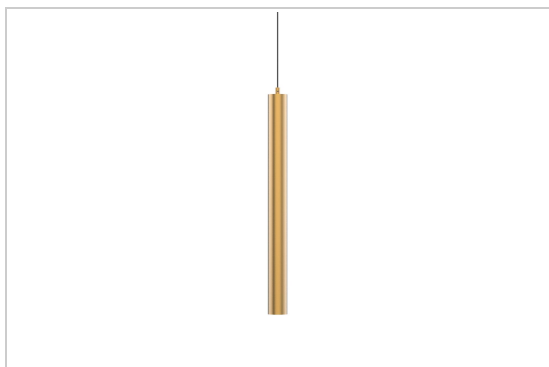

## MERO PENDEL BRASS

1823.AC.675/..  
hanglamp

### Fysisch

Type gebruik	Interieur
Type bevestiging	Hanglamp
Afmetingen armatuur	ø54x675 mm
Kabel	1500 mm
Eindtype	Textielkabel
IP-beschermingsgraad	IP20
Reflector	36°