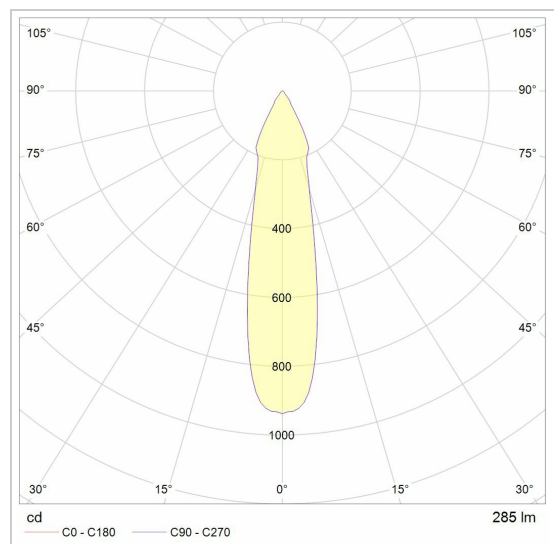

TALLY

1427/..

Hanglamp bolgewricht, inkortbaar

Lichtdistributie

Project _____
Type _____
Nota _____
Aantal _____
Datum _____

LED

Lamptype	Led
Aantal	7
Vermogen	3,8W
Stroom	350mA
Kelvin	2700K 3000K
Lumen	467
CRI	80

Fysisch

Type gebruik	Interieur
Type bevestiging	Hanglamp
Afmetingen armatuur	1130x45x910 mm
Sokkel	L400xB40xH40 mm
Tige	800 mm
Eindtype	B3 - bolgewricht
IP-beschermingsgraad	IP20
Reflector	35°
Gewicht	6,0000 kg