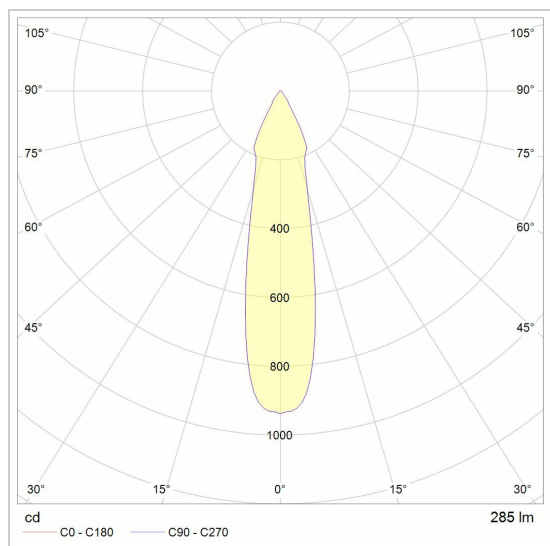

FLEX LITTLE JACOB

1373.300/..

opbouwspot met flexibele arm

Lichtdistributie

Project _____

Type _____

Nota _____

Aantal _____

Datum _____

LED

Lamptype	Led
Aantal	1
Vermogen	3,8W
Stroom	350mA
Kelvin	2700K 3000K
Lumen	467
CRI	80

Fysisch

Type gebruik	Interieur
Type bevestiging	Wand
Type opening	Rond
Afmeting opening	Ø68 mm
Afmetingen armatuur	80x80x385 mm
Basis	L80xB80 mm
Kop	Ø40xH85 mm
Flex	300 mm
Richtbaar	In beide vlakken
IP-beschermingsgraad	IP20
Reflector	35°
Gewicht	0,3933 kg