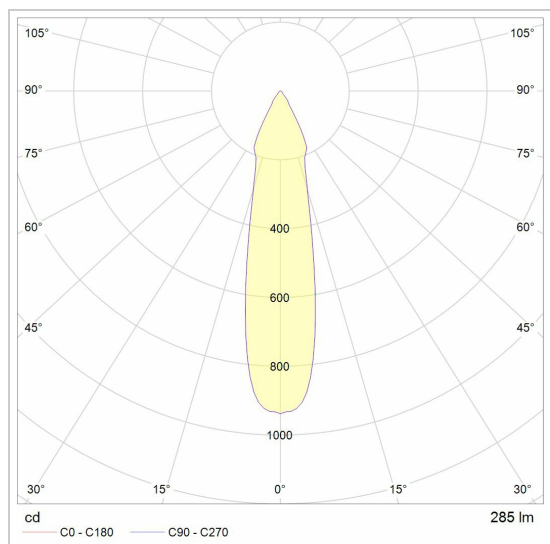

Lichtdistributie

Project _____
Type _____
Nota _____
Aantal _____
Datum _____

LED

Lamptype	Led
Aantal	1
Vermogen	3,8W
Stroom	350mA
Kelvin	2700K | 3000K
Lumen	467
CRI	80

Fysisch

Type gebruik	Interieur
Type bevestiging	Wand
Type opening	Rond
Afmeting opening	Ø68 mm
Afmetingen armatuur	80x80x385 mm
Basis	L80xB80 mm
Kop	Ø40xH85 mm
Flex	300 mm
Richtbaar	In beide vlakken
IP-beschermingsgraad	IP20
Reflector	35°
Gewicht	0,3933 kg

Elektrisch

Aansluitstroom	=350mA
Armatuurklasse	III
LED driver	Niet inbegrepen
Vervangbaarheid lichtbron	Vervangbare lichtbron (enkel LED) door installateur
Energie efficiëntie	E