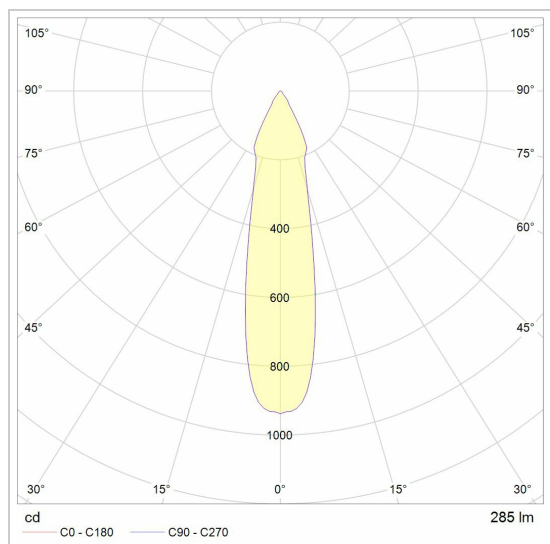

Lichtdistributie

Project _____

Type _____

Nota _____

Aantal _____

Datum _____

LED

Lamptype	Led
Aantal	1
Vermogen	3,8W
Stroom	350mA
Kelvin	2700K | 3000K
Lumen	467
CRI	80

Fysisch

Type gebruik	Interieur
Type bevestiging	Wand
Type opening	Rond
Afmeting opening	Ø68 mm
Afmetingen armatuur	80x80x350 mm
Basis	L80xB80 mm
Kop	Ø40xH50 mm
Flex	300 mm
Richtbaar	In beide vlakken
IP-beschermingsgraad	IP20
Reflector	35°
Gewicht	0,2800 kg

Elektrisch

Aansluitstroom	=350mA
Armatuurklasse	III
LED driver	Niet inbegrepen
Vervangbaarheid lichtbron	Vervangbare lichtbron (enkel LED) door installateur
Energie efficiëntie	E