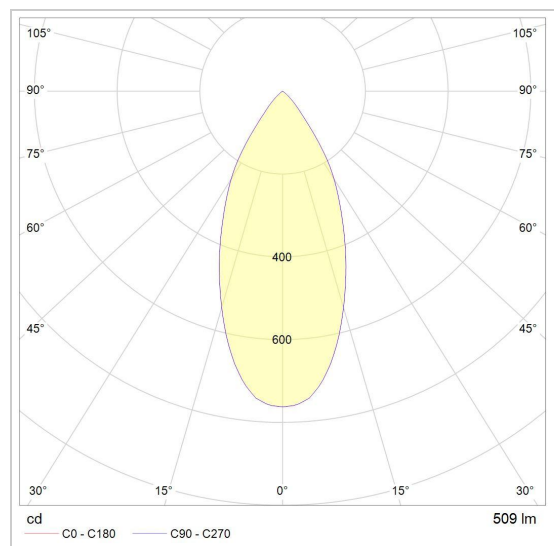

Lichtverteilung