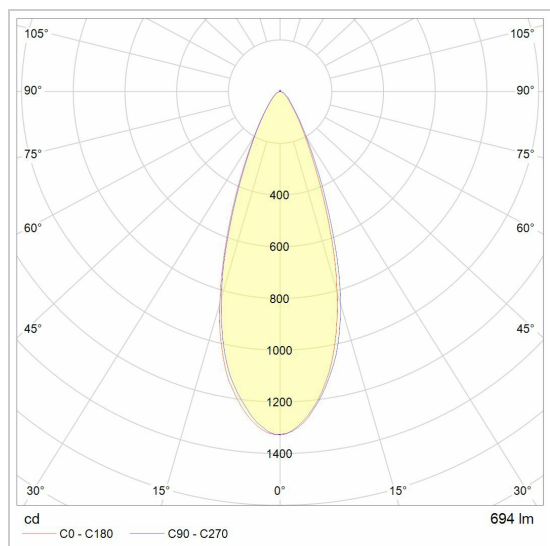

Répartition de la lumière

Project _____

Type _____

Nota _____

Quantité _____

Date _____

LED

Type de lampe	Led
Quantité	3
Wattage	9,5W
Voltage	230V
Kelvin	2700K | 3000K
Lumen	700
CRI	92

Physique

Type d'usage	Intérieur
Type de fixation	Plafond
Dimensions luminaire	260x80x150 mm
tube	Ø80xH140 mm
Indice de protection IP	IP20
Réflecteur	36°
Poids	1,8250 kg

Électrique

Voltage de connexion	~230V
Classe de luminaire	I
Dimmable	Led C
Remplacement de la source lumineuse	Replaceable (LED only) light source by and end user
Efficacité énergétique	G