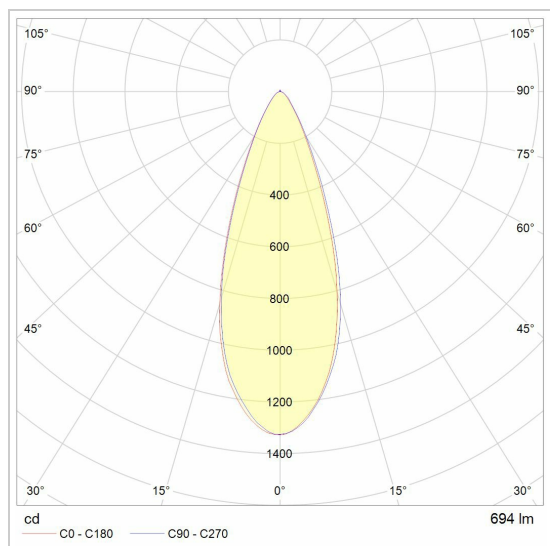

EQUAL

2083T/..
opbouw plafondverlichting

Lichtdistributie

Project _____
Type _____
Nota _____
Aantal _____
Datum _____

LED

Lamptype	Led
Aantal	3
Vermogen	9,5W
Spanning	230V
Kelvin	2700K 3000K
Lumen	700
CRI	92

Fysisch

Type gebruik	Interieur
Type bevestiging	Plafond
Afmetingen armatuur	170x170x150 mm
tube	Ø80xH140 mm
IP-beschermingsgraad	IP20
Reflector	36°
Gewicht	2,7880 kg

Elektrisch

Aansluitspanning	~230V
Armatuurklasse	I
Dimbaar	Led C
Vervangbaarheid lichtbron	Replaceable (LED only) light source by and end user
Energie efficiëntie	G

	1M	wit textuur	2083T.1M.WW NW
	29	zwart - goud in	2083T.29.WW NW
	2M	zwart textuur	2083T.2M.WW NW
	47	zwart - wit in	2083T.47.WW NW
	49	wit - goud in	2083T.49.WW NW
	77	wit - zwart in	2083T.77.WW NW