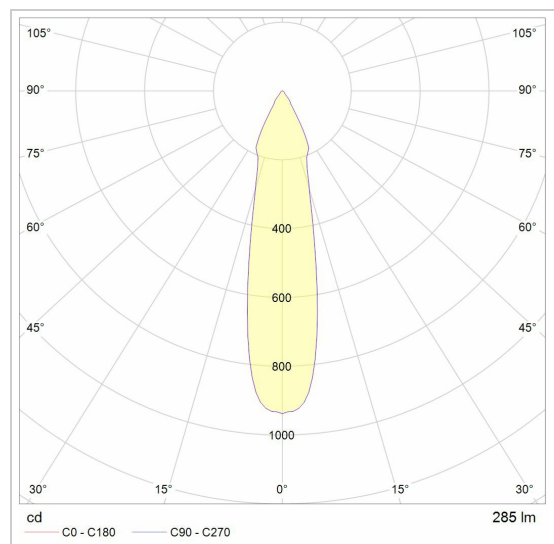

JACOB

3961/..
tafellamp

Lichtdistributie

Project _____
Type _____
Nota _____
Aantal _____
Datum _____

LED

Lamptype	Led
Aantal	1
Vermogen	3,8W
Stroom	350mA
Kelvin	2700K 3000K
Lumen	467
CRI	80

Fysisch

Type gebruik	Interieur
Type bevestiging	Tafel
Afmetingen armatuur	∅160x400 mm
Basis	∅160xH20 mm
Kop	∅40xH90 mm
IP-beschermingsgraad	IP20
Reflector	35°
Gewicht	2,2894 kg

Kleuren

	1M	wit textuur	3961.1M.WW NW
	29	zwart - goud in	3961.29.WW NW
	2M	zwart textuur	3961.2M.WW NW
	47	zwart - wit in	3961.47.WW NW
	84	copper metallic	3961.84.WW NW