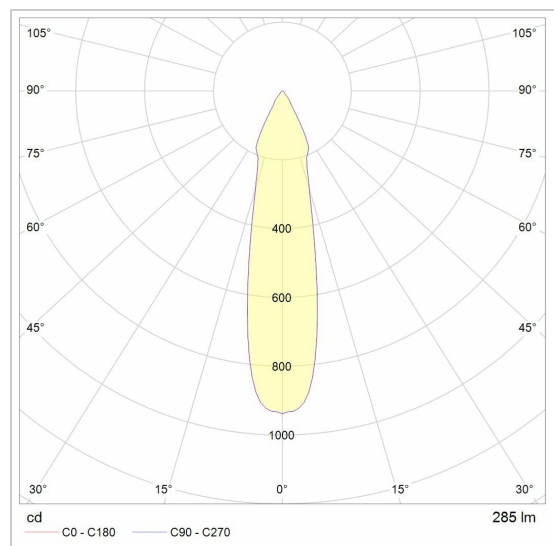

JACOB

3961/..
tafellamp

Lichtdistributie

Project _____
Type _____
Nota _____
Aantal _____
Datum _____

LED

| | |
|----------|---------------|
| Lamptype | Led |
| Aantal | 1 |
| Vermogen | 3,8W |
| Stroom | 350mA |
| Kelvin | 2700K 3000K |
| Lumen | 467 |
| CRI | 80 |

Fysisch

| | |
|----------------------|-------------|
| Type gebruik | Interieur |
| Type bevestiging | Tafel |
| Afmetingen armatuur | Ø160x400 mm |
| Basis | Ø160xH20 mm |
| Kop | Ø40xH90 mm |
| IP-beschermingsgraad | IP20 |
| Reflector | 35° |
| Gewicht | 2,2894 kg |

Kleuren

| | | | |
|--|----|-----------------|-----------------|
|  | 1M | wit textuur | 3961.1M.WW NW |
|  | 29 | zwart - goud in | 3961.29.WW NW |
|  | 2M | zwart textuur | 3961.2M.WW NW |
|  | 47 | zwart - wit in | 3961.47.WW NW |
|  | 84 | copper metallic | 3961.84.WW NW |