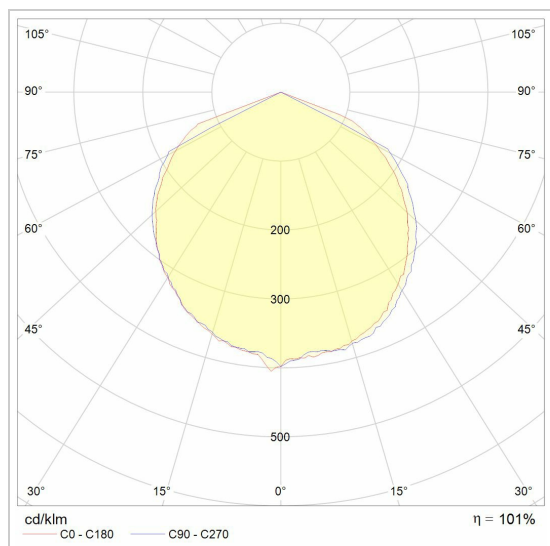

OTTO OUTDOOR

W1585.LED/..
opbouw wandlicht

Lichtdistributie

Project _____
Type _____
Nota _____
Aantal _____
Datum _____

LED

Lamptype	Led
Aantal	2
Vermogen	13W
Spanning	230V
Kelvin	2700K 3000K
Lumen	1000
CRI	80

Fysisch

Type gebruik	Buiten
Type bevestiging	Wand
Afmetingen armatuur	245x50x225 mm
Sokkel	L245xB50 mm
Richtbaar	In verticaal vlak
IP-beschermingsgraad	IP44
Gewicht	1,6867 kg

Elektrisch

Aansluitspanning	~230V
Armatuurklasse	I
Dimbaar	Niet dimbaar
Vervangbaarheid lichtbron	Vervangbare lichtbron (enkel LED) door installateur
Energie efficiëntie	F

Kleuren

 32A zwart textuur ano **W1585.LED.32A.WW | NW**

 37A grijs textuur ano **W1585.LED.37A.WW | NW**