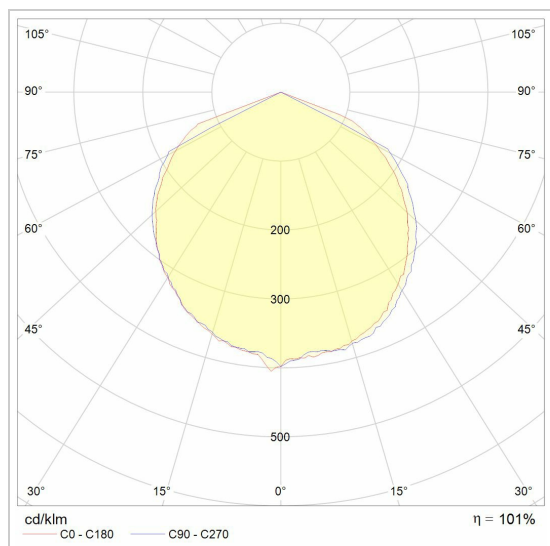

Lichtdistributie

Project _____
Type _____
Nota _____
Aantal _____
Datum _____

LED

Lamptype	Led
Aantal	1
Vermogen	13W
Spanning	230V
Kelvin	2700K | 3000K
Lumen	1000
CRI	80

Fysisch

Type gebruik	Buiten
Type bevestiging	Wand
Afmetingen armatuur	245x50x162 mm
Sokkel	L245xB50 mm
IP-beschermingsgraad	IP44
Gewicht	1,4200 kg

Elektrisch

Aansluitspanning	~230V
Armatuurklasse	I
Dimbaar	Niet dimbaar
Vervangbaarheid lichtbron	Vervangbare lichtbron (enkel LED) door installateur
Energie efficiëntie	F