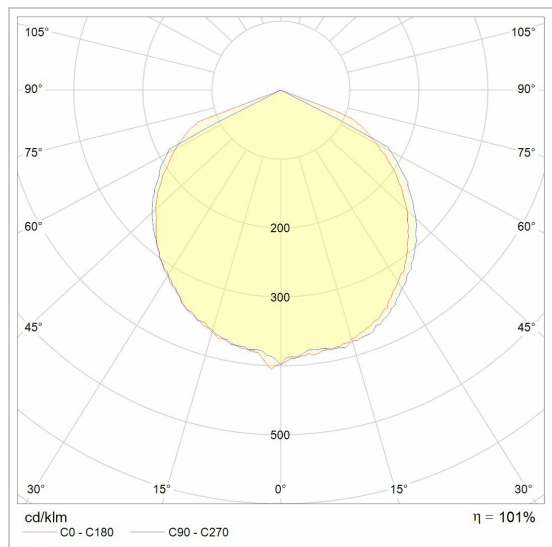

Lichtdistributie

Project _____
Type _____
Nota _____
Aantal _____
Datum _____

LED

Lamptype	Led
Aantal	1
Vermogen	13W
Spanning	230V
Kelvin	2700K | 3000K
Lumen	1000
CRI	80

Fysisch

Type gebruik	Buiten
Type bevestiging	Wand
Afmetingen armatuur	245x50x162 mm
Sokkel	L245xB50 mm
IP-beschermingsgraad	IP44
Gewicht	1,4200 kg

Elektrisch

Aansluitspanning	~230V
Armatuurklasse	I
Dimbaar	Niet dimbaar
Vervangbaarheid lichtbron	Vervangbare lichtbron (enkel LED) door installateur
Energie efficiëntie	F