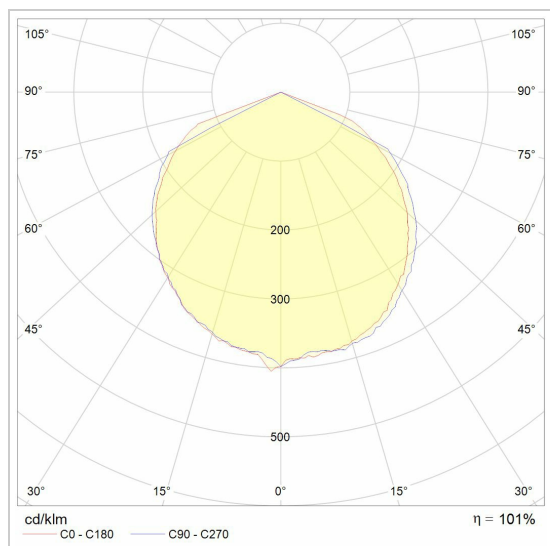

OTTO OUTDOOR

W1588.LED/..
opbouw wandlicht

Lichtdistributie

Project _____
Type _____
Nota _____
Aantal _____
Datum _____

LED

Lamptype	Led
Aantal	1
Vermogen	13W
Spanning	230V
Kelvin	2700K 3000K
Lumen	1000
CRI	80

Fysisch

Type gebruik	Buiten
Type bevestiging	Wand
Afmetingen armatuur	245x50x162 mm
Sokkel	L245xB50 mm
IP-beschermingsgraad	IP44

Elektrisch

Aansluitspanning	~230V
Armatuurklasse	I
Dimbaar	Niet dimbaar
Vervangbaarheid lichtbron	Vervangbare lichtbron (enkel LED) door installateur
Energie efficiëntie	F

 32A zwart textuur ano W1588.LED.32A.NW | NW | WW | WW

 37A grijs textuur ano W1588.LED.37A.NW | NW | WW | WW