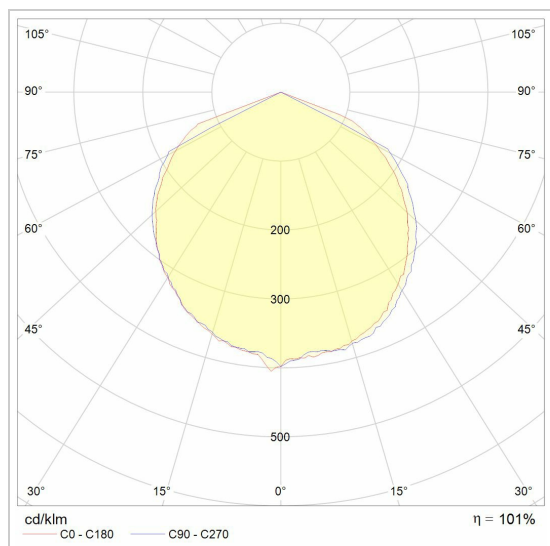

OTTO OUTDOOR

W1588.LED/..
opbouw wandlicht

Lichtdistributie

Project _____
Type _____
Nota _____
Aantal _____
Datum _____

LED

Lamptype	Led
Aantal	1
Vermogen	13W
Spanning	230V
Kelvin	2700K 3000K
Lumen	1000
CRI	80

Fysisch

Type gebruik	Buiten
Type bevestiging	Wand
Afmetingen armatuur	245x50x162 mm
Sokkel	L245xB50 mm
IP-beschermingsgraad	IP44

Elektrisch

Aansluitspanning	~230V
Armatuurklasse	I
Dimbaar	Niet dimbaar
Vervangbaarheid lichtbron	Vervangbare lichtbron (enkel LED) door installateur
Energie efficiëntie	F

	32A zwart textuur ano	W1588.LED.32A.WW NW
	37A grijs textuur ano	W1588.LED.37A.WW NW