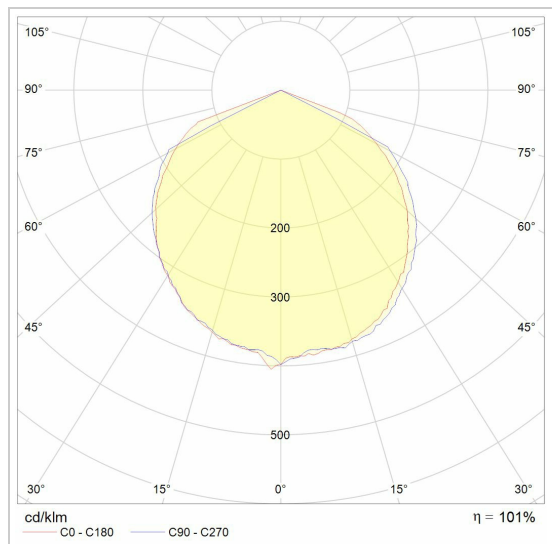

Lichtverteilung