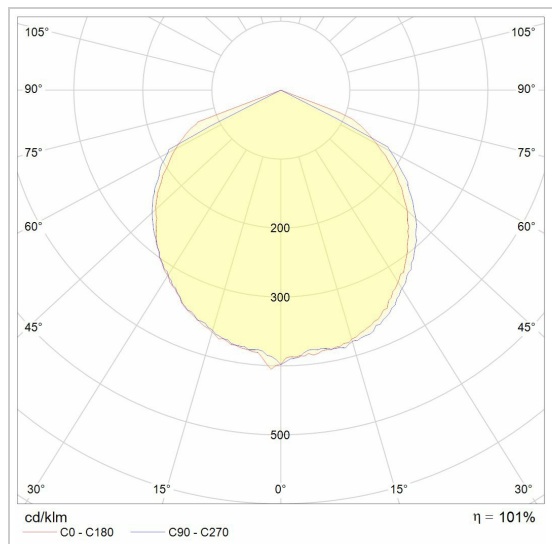

Répartition de la lumière