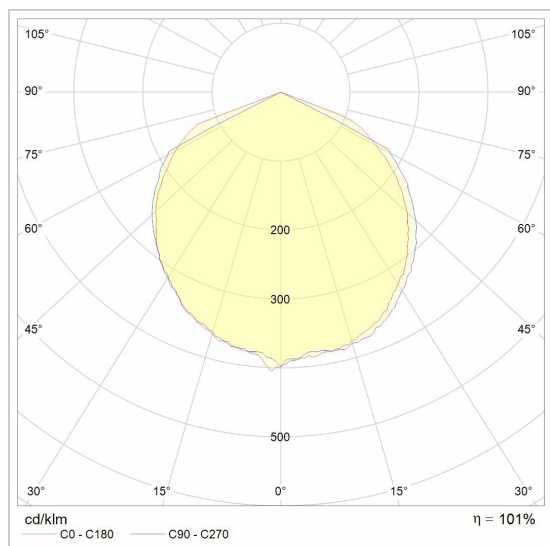

Lichtdistributie