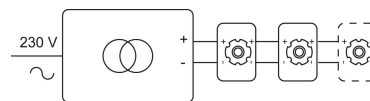

Elektrisch

Aansluitspanning	~230V
Armatuurklasse	I
Dimbaar	Led C
Vervangbaarheid lichtbron	Vervangbare lichtbron (enkel LED) door installateur
Energie efficiëntie	F

Instructies aansluiting