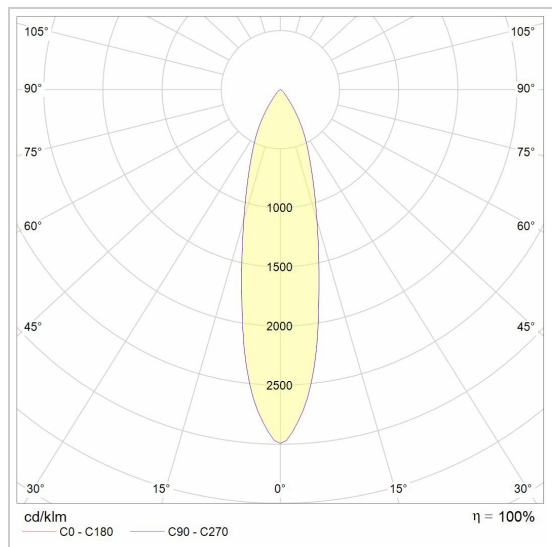

Lichtdistributie

Project _____

Type _____

Nota _____

Aantal _____

Datum _____

LED

Lamptype	Led
Aantal	2
Vermogen	4W
Spanning	230V
Kelvin	2700K | 3000K
Lumen	350
CRI	90

Fysisch

Type gebruik	Buiten
Type bevestiging	Plafond of wand
Afmetingen armatuur	200x55x287 mm
Basis	B200xH55xD50 mm
Kop	Ø60 mm
Richtbaar	In beide vlakken
IP-beschermingsgraad	IP54
Reflector	30°
Gewicht	1,7900 kg

Elektrisch

Aansluitspanning	~230V
Armatuurklasse	I
Dimbaar	Led C
Vervangbaarheid lichtbron	Vervangbare lichtbron (enkel LED) door installateur
Energie efficiëntie	F

Instructies aansluiting