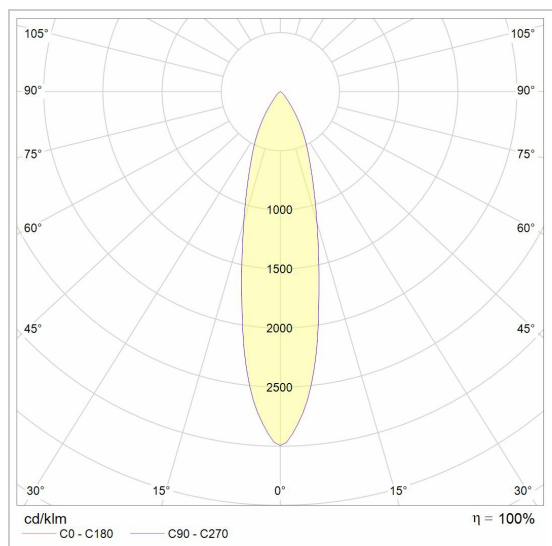

Lichtdistributie

Project _____

Type _____

Nota _____

Aantal _____

Datum _____

LED

Lamptype	Led
Aantal	1
Vermogen	4W
Spanning	230V
Kelvin	2700K | 3000K
Lumen	350
CRI	90

Fysisch

Type gebruik	Buiten
Type bevestiging	Vloer
Afmetingen armatuur	ø60x530 mm
Kabel	L5000 mm
Kop	Ø60 mm
grondpin	Ø12xH400 mm
Tige	400 mm
Richtbaar	In beide vlakken
IP-beschermingsgraad	IP54
Reflector	30°
Gewicht	1,1850 kg

Elektrisch

Aansluitspanning	~230V
Armatuurklasse	I
Dimbaar	Led C
Vervangbaarheid lichtbron	Vervangbare lichtbron (enkel LED) door installateur
Energie efficiëntie	F