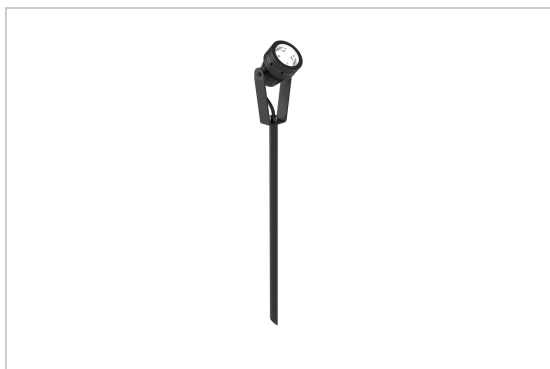

UFO LED

T7004.5M/..

tuinpaal met grondpin

Lichtdistributie

Project _____

Type _____

Nota _____

Aantal _____

Datum _____

LED

Lamptype	Led
Aantal	1
Vermogen	4W
Spanning	230V
Kelvin	2700K 3000K
Lumen	350
CRI	90

Fysisch

Type gebruik	Buiten
Type bevestiging	Vloer
Afmetingen armatuur	ø60x530 mm
Kabel	L5000 mm
Kop	Ø60 mm
grondpin	Ø12xH400 mm
Tige	400 mm
Richtbaar	In beide vlakken
IP-beschermingsgraad	IP54
Reflector	30°
Gewicht	1,1850 kg

Project _____
Type _____
Nota _____
Aantal _____
Datum _____

UFO LED

T7004.5M/..
tuinpaal met grondpin

Kleuren

	32AX	zwart textuur ano	T7004.5M.32AX.WW NW
	37AX	grijs textuur ano	T7004.5M.37AX.WW NW
	46AX	grijs-bruin ano	T7004.5M.46AX.WW NW
	5	INOX 316	T7004.5M.5.WW NW
	5BB	inox 316 2x beh.	T7004.5M.5BB.WW NW
	64AX	zwartgrijs ano	T7004.5M.64AX.WW NW