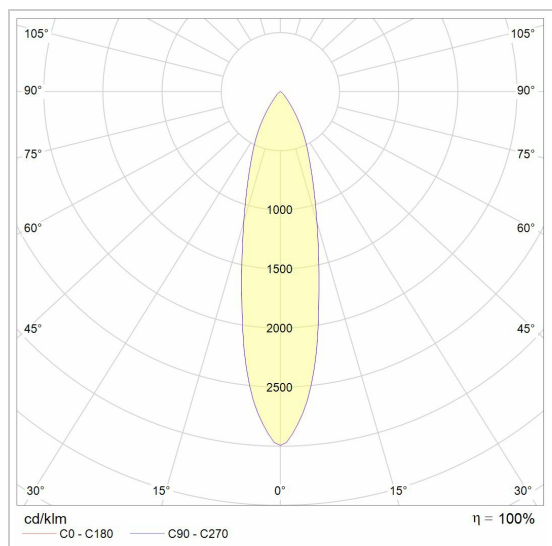

UFO LED

T7004.5M/..
borne avec piquet

Répartition de la lumière

Project _____
Type _____
Nota _____
Quantité _____
Date _____

LED

Type de lampe	Led
Quantité	1
Wattage	4W
Voltage	230V
Kelvin	2700K 3000K
Lumen	350
CRI	90

Physique

Type d'usage	Extérieur
Type de fixation	Sol
Dimensions luminaire	ø60x530 mm
Câble	L5000 mm
Tête	Ø60 mm
SPIKE	Ø12xH400 mm
Tige	400 mm
Orientable	Dans les deux plans
Indice de protection IP	IP54
Réflecteur	30°
Poids	1,1850 kg