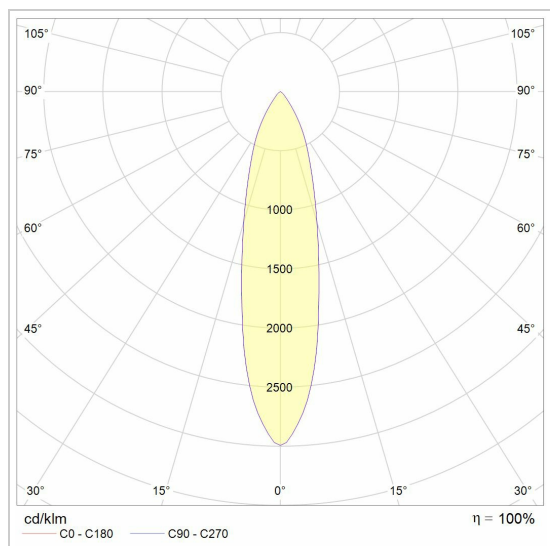

Lichtdistributie

Project _____

Type _____

Nota _____

Aantal _____

Datum _____

LED

Lamptype	Led
Aantal	1
Vermogen	4W
Spanning	230V
Kelvin	2700K | 3000K
Lumen	350
CRI	90

Fysisch

Type gebruik	Buiten
Type bevestiging	Vloer
Afmetingen armatuur	$\varnothing 60 \times 780$ mm
Kabel	L1500 mm
Kop	$\varnothing 60$ mm
grondpin	L40xB30xH650 mm
Tige	650 mm
Richtbaar	In beide vlakken
IP-beschermingsgraad	IP54
Reflector	30°
Gewicht	2,2660 kg

Elektrisch

Aansluitspanning	~230V
Armatuurklasse	I
Dimbaar	Led C
Vervangbaarheid lichtbron	Vervangbare lichtbron (enkel LED) door installateur
Energie efficiëntie	F