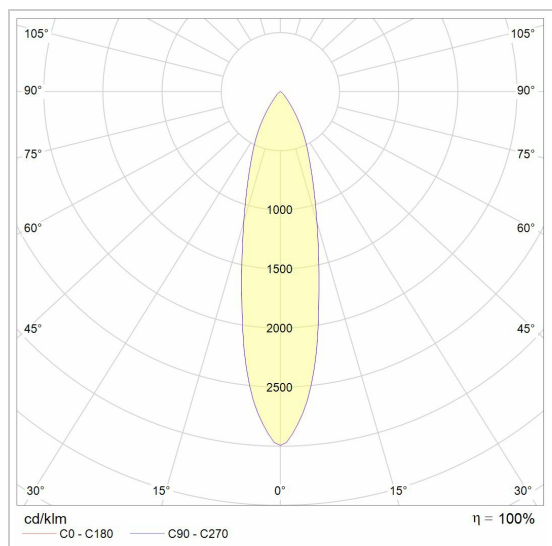

Lichtdistributie

Project _____

Type _____

Nota _____

Aantal _____

Datum _____

LED

Lamptype	Led
Aantal	1
Vermogen	4W
Spanning	230V
Kelvin	2700K | 3000K
Lumen	350
CRI	90

Fysisch

Type gebruik	Buiten
Type bevestiging	Vloer
Afmetingen armatuur	30x40x780 mm
Basis	L40xB30xH450 mm
Kop	Ø60 mm
Tige	650 mm
Richtbaar	In beide vlakken
IP-beschermingsgraad	IP54
Reflector	30°
Gewicht	2,5633 kg

Elektrisch

Aansluitspanning	~230V
Armatuurklasse	I
Dimbaar	Led C
Vervangbaarheid lichtbron	Vervangbare lichtbron (enkel LED) door installateur
Energie efficiëntie	F