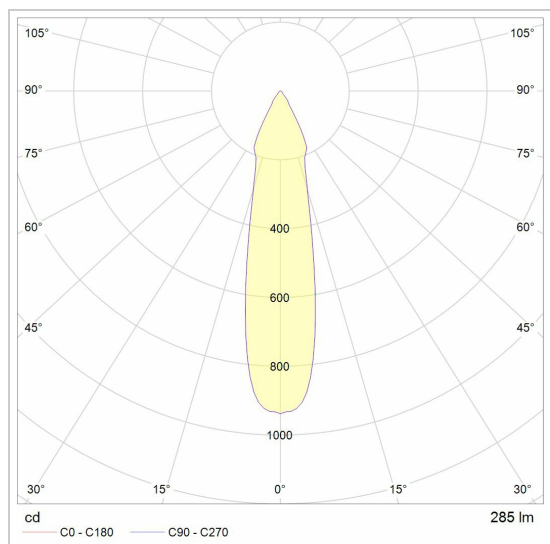

Lichtdistributie

Project _____

Type _____

Nota _____

Aantal _____

Datum _____

LED

Lamptype	Led
Aantal	1
Vermogen	3,8W
Stroom	350mA
Kelvin	2700K | 3000K
Lumen	467
CRI	80

Fysisch

Type gebruik	Interieur
Type bevestiging	Wand
Afmetingen armatuur	60x40x380 mm
Basis	L60xB40xD30 mm
Kop	Ø40xH50 mm
Flex	300 mm
Richtbaar	In beide vlakken
IP-beschermingsgraad	IP20
Reflector	48°
Gewicht	0,4000 kg

Elektrisch

Aansluitstroom	=350mA
Armatuurklasse	III
LED driver	Niet inbegrepen
Vervangbaarheid lichtbron	Vervangbare lichtbron (enkel LED) door installateur