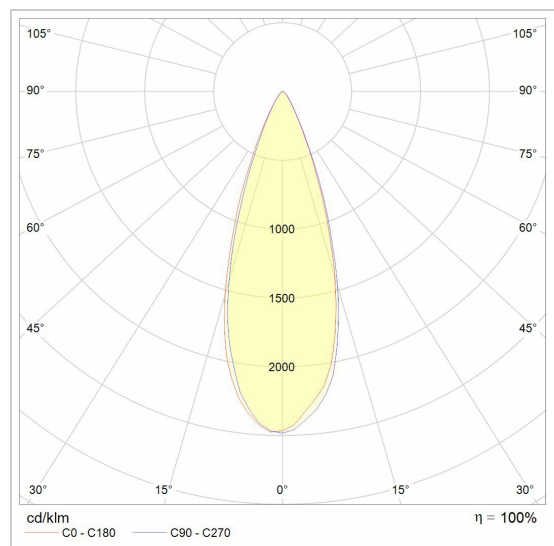

### Lichtverteilung

### LED

Lampenart	Led
Anzahl	1
Watt	6W
Strom	120mA
Kelvin	2700K   3000K
Lumen	450
CRI	98