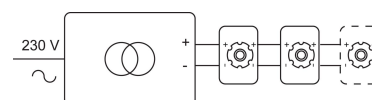

Elektrisch

Anschlussspannung	~230V
Leuchtenklasse	II
LED-Treiber	Einbegriffen
Dimmbar	Led C
Auswechselbarkeit der Vorschaltgeräte	Auswechselbare Vorschaltgeräte durch einen Fachmann
Austauschbarkeit der Lichtquelle	Auswechselbare Lichtquelle (nur LED) durch einen Fachmann
Energieeffizienz	G

Instructies aansluiting