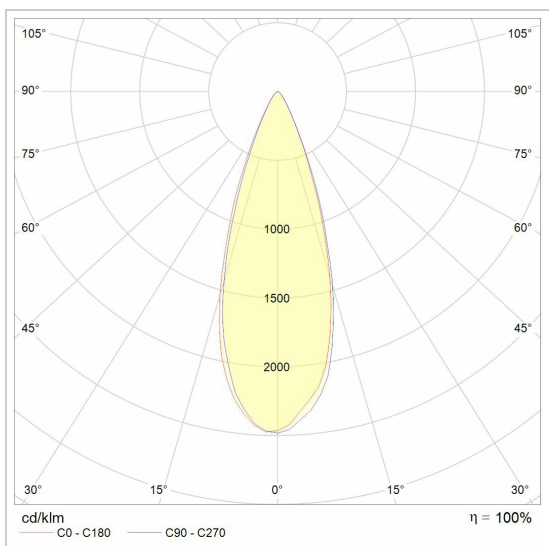

NOVA FLAT LED SB+PICO + DRIVER

444.10012/..

inbouwspot

Lichtdistributie

LED

Lamptype	Led
Aantal	1
Vermogen	6W
Stroom	120mA
Kelvin	2700K 3000K
Lumen	450
CRI	98

Fysisch

Type gebruik	Interieur
Type bevestiging	Plafond
Type opening	Rond
Afmeting opening	Ø80 mm
Inbouwdiepte	45 mm
Afmetingen armatuur	100x100x35 mm
Type veer	S2 - bladveren
IP-beschermingsgraad	IP20
Reflector	36°
Gewicht	0,2275 kg