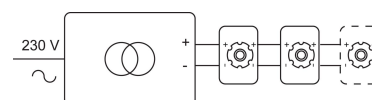

Elektrisch

Aansluitspanning	~230V
Armatuurklasse	II
LED driver	Inbegrepen
Dimbaar	Led C
Vervangbaarheid voorschakelapparatuur	Vervangbare voorschakelapparatuur door een installateur
Vervangbaarheid lichtbron	Vervangbare lichtbron (enkel LED) door installateur
Energie efficiëntie	G

Instructies aansluiting