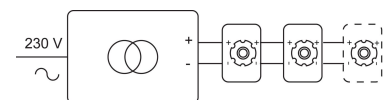

Elektrisch

Aansluitspanning	~230V
Armatuurklasse	II
LED driver	Inbegrepen
Dimbaar	Led C
Vervangbaarheid voorschakelapparatuur	Vervangbare voorschakelapparatuur door een installateur
Vervangbaarheid lichtbron	Vervangbare lichtbron (enkel LED) door installateur
Energie efficiëntie	G

Instructies aansluiting