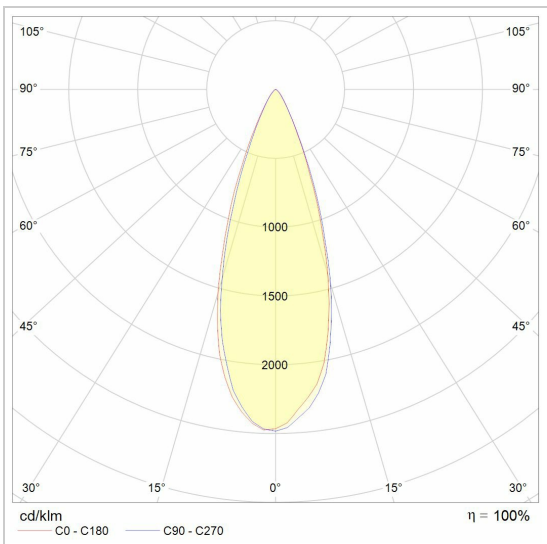

Lichtdistributie