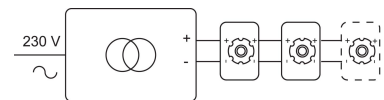

Elektrisch

Aansluitspanning	~230V
Armatuurklasse	II
LED driver	Inbegrepen
Dimbaar	Led C
Vervangbaarheid voorschakelapparatuur	Vervangbare voorschakelapparatuur door een installateur
Vervangbaarheid lichtbron	Vervangbare lichtbron (enkel LED) door installateur
Energie efficiëntie	G

Instructies aansluiting