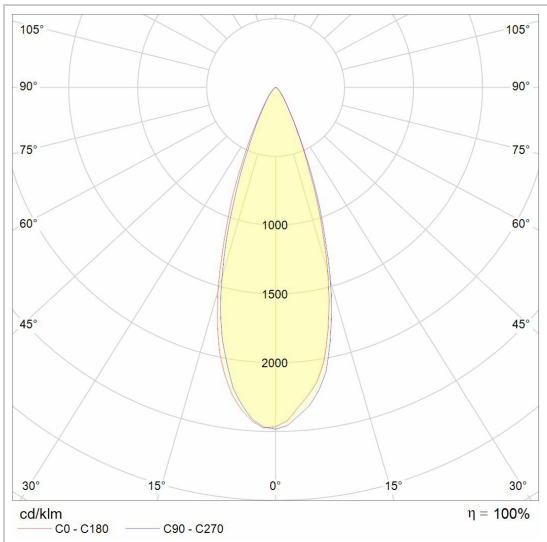

Lichtdistributie