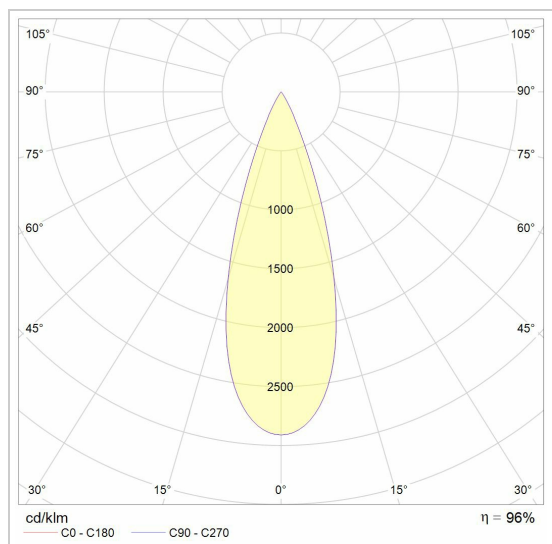

BOOSTER

1486/..

Indirecte verlichting

Lichtdistributie

Project _____

Type _____

Nota _____

Aantal _____

Datum _____

LED

Lamptype	Led
Aantal	1
Vermogen	25,7W
Stroom	1050mA
Kelvin	2700K 3000K
Lumen	3000
CRI	80

Fysisch

Type gebruik	Interieur
Type bevestiging	Vloer
Afmetingen armatuur	150x150x385 mm
IP-beschermingsgraad	IP20