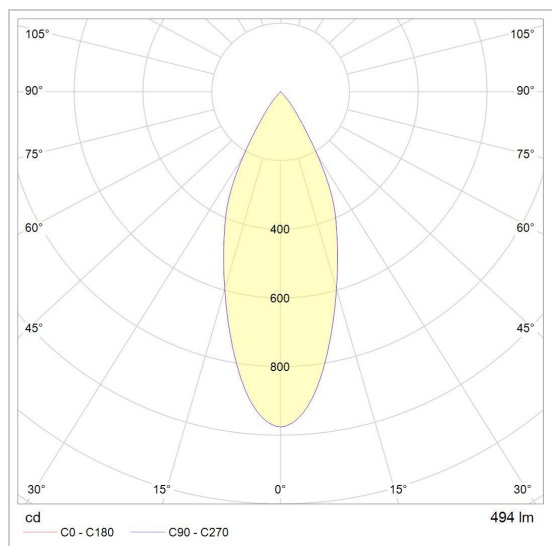

CAMELEON DIM LED

1501.ZX0.S1/..
spot encastrable

Répartition de la lumière

Project _____
Type _____
Nota _____
Quantité _____
Date _____

LED

Type de lampe	Led
Quantité	1
Wattage	10W
Voltage	230V
Kelvin	2700K 3000K 4000K
Lumen	860
CRI	90

Physique

Type d'usage	Intérieur
Type de fixation	Plafond
Type d'ouverture	Rond
Dimensions d'ouverture	Ø80 mm
Profondeur d'installation	125 mm
Dimensions luminaire	ø89x120 mm
Type de ressorts	S1 - ressorts à torsion
Indice de protection IP	IP20
Réflecteur	90°
Poids	0,3014 kg