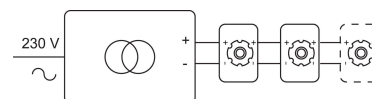

Elektrisch

Anschlussspannung	~230V
Leuchtenklasse	I
Dimmbar	Led C
Austauschbarkeit der Lichtquelle	Auswechselbare Lichtquelle (nur LED) durch einen Fachmann
Energieeffizienz	F
Energieeffizienz	G

Instructies aansluiting