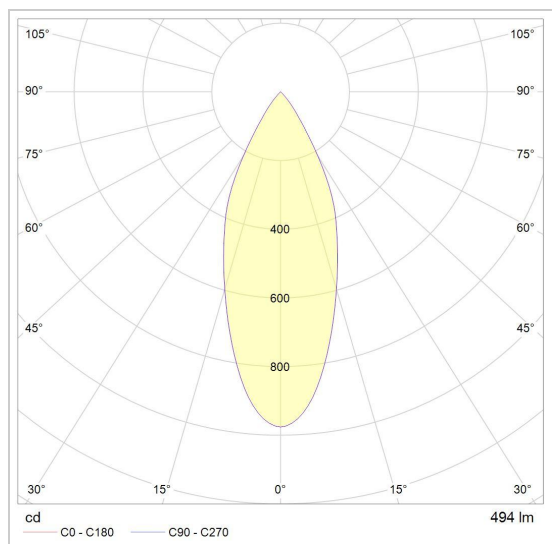

Lichtverteilung

Project _____

Type _____

Nota _____

Anzahl _____

Datum _____

LED

Lampenart	Led
Anzahl	1
Watt	10W
Spannung	230V
Kelvin	2700K | 3000K
Lumen	860
CRI	90

Physisch

Anwendung	Innen
Fixierungstyp	Deckenleuchten
Art der Öffnung	Rund
Öffnungsmaße	Ø80 mm
Einbautiefe	125 mm
Abmessungen Armatur	ø89x120 mm
Federtyp	S1 - Springfedern
IP-Schutzart	IP20
Reflektor	90°
Gewicht	0,3340 kg

Elektrisch

Anschlussspannung	~230V
Leuchtenklasse	I
Dimmbar	Led C
Austauschbarkeit der Lichtquelle	Auswechselbare Lichtquelle (nur LED) durch einen Fachmann
Energieeffizienz	F
Energieeffizienz	G

Instructies aansluiting