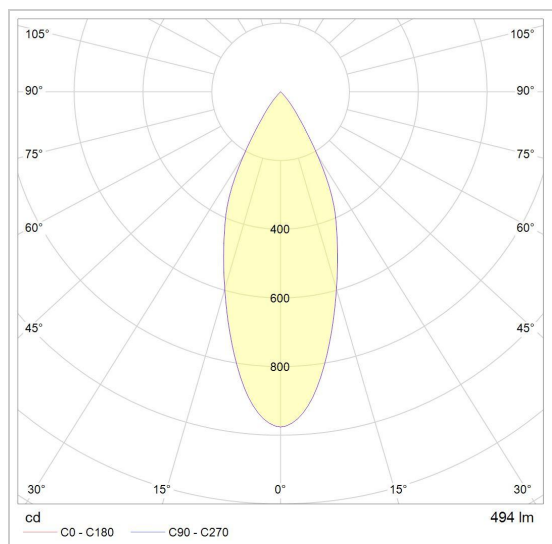

CAMELEON DIM LED

1502.ZX0.S1/..

inbouwspot

Lichtdistributie

Project _____

Type _____

Nota _____

Aantal _____

Datum _____

LED

| | |
|----------|---------------|
| Lamptype | Led |
| Aantal | 1 |
| Vermogen | 10W |
| Spanning | 230V |
| Kelvin | 2700K 3000K |
| Lumen | 860 |
| CRI | 90 |

Fysisch

| | |
|----------------------|------------------|
| Type gebruik | Interieur |
| Type bevestiging | Plafond |
| Type opening | Rond |
| Afmeting opening | Ø80 mm |
| Inbouwdiepte | 125 mm |
| Afmetingen armatuur | ø89x120 mm |
| Type veer | S1 - springveren |
| IP-beschermingsgraad | IP20 |
| Reflector | 90° |
| Gewicht | 0,3340 kg |