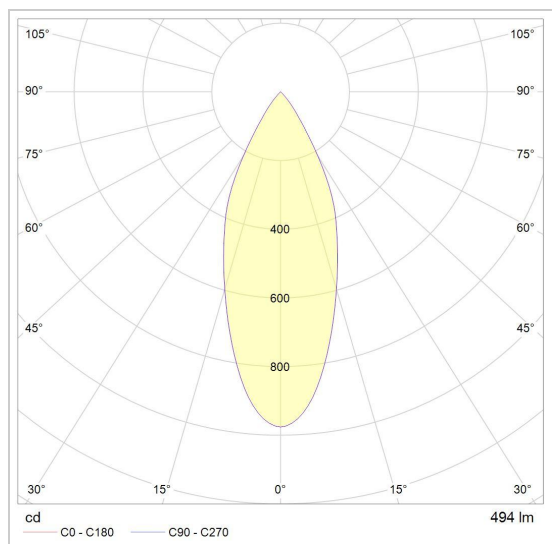

Lichtdistributie

Project _____

Type _____

Nota _____

Aantal _____

Datum _____

LED

Lamptype	Led
Aantal	1
Vermogen	10W
Spanning	230V
Kelvin	2700K | 3000K
Lumen	860
CRI	90

Fysisch

Type gebruik	Interieur
Type bevestiging	Plafond
Type opening	Rond
Afmeting opening	Ø80 mm
Inbouwdiepte	125 mm
Afmetingen armatuur	ø89x120 mm
Type veer	S1 - springveren
IP-beschermingsgraad	IP20
Reflector	90°
Gewicht	0,3340 kg

Elektrisch

Aansluitspanning	~230V
Armatuurklasse	I
Dimbaar	Led C
Vervangbaarheid lichtbron	Vervangbare lichtbron (enkel LED) door installateur
Energie efficiëntie	F
Energie efficiëntie	G

Instructies aansluiting