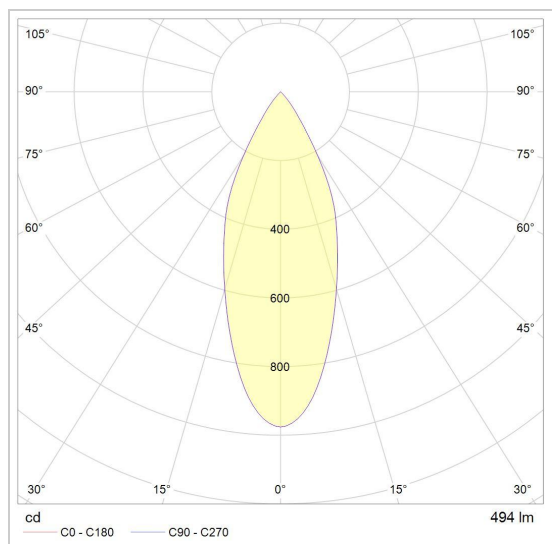

CAMELEON DIM LED

1502.ZX0.S1/..

inbouwspot

Lichtdistributie

Project _____

Type _____

Nota _____

Aantal _____

Datum _____

LED

Lamptype	Led
Aantal	1
Vermogen	10W
Spanning	230V
Kelvin	2700K 3000K
Lumen	882
CRI	90

Fysisch

Type gebruik	Interieur
Type bevestiging	Plafond
Type opening	Rond
Afmeting opening	Ø80 mm
Inbouwdiepte	125 mm
Afmetingen armatuur	ø89x120 mm
Type veer	S1 - springveren
IP-beschermingsgraad	IP20
Reflector	90°
Gewicht	0,3340 kg