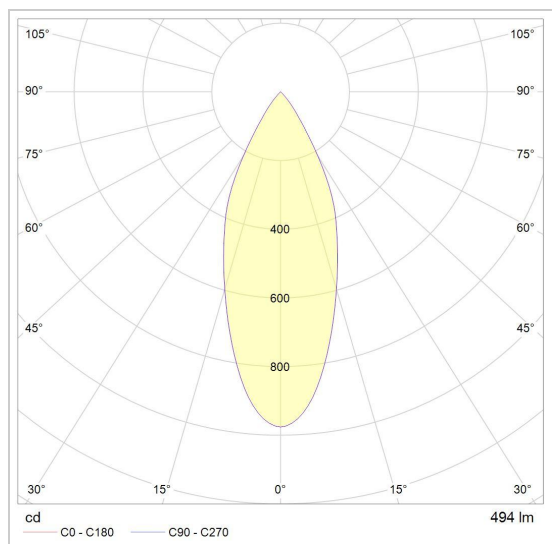

Lichtdistributie

Project _____

Type _____

Nota _____

Aantal _____

Datum _____

LED

Lamptype	Led
Aantal	1
Vermogen	10W
Spanning	230V
Kelvin	2700K | 3000K
Lumen	860
CRI	90

Fysisch

Type gebruik	Interieur
Type bevestiging	Plafond
Type opening	Rond
Afmeting opening	Ø80 mm
Inbouwdiepte	125 mm
Afmetingen armatuur	ø89x120 mm
Type veer	S2 - bladveren
IP-beschermingsgraad	IP20
Reflector	90°
Gewicht	0,3571 kg

Elektrisch

Aansluitspanning	~230V
Armatuurklasse	I
Dimbaar	Led C
Vervangbaarheid lichtbron	Vervangbare lichtbron (enkel LED) door installateur
Energie efficiëntie	F
Energie efficiëntie	G

Instructies aansluiting