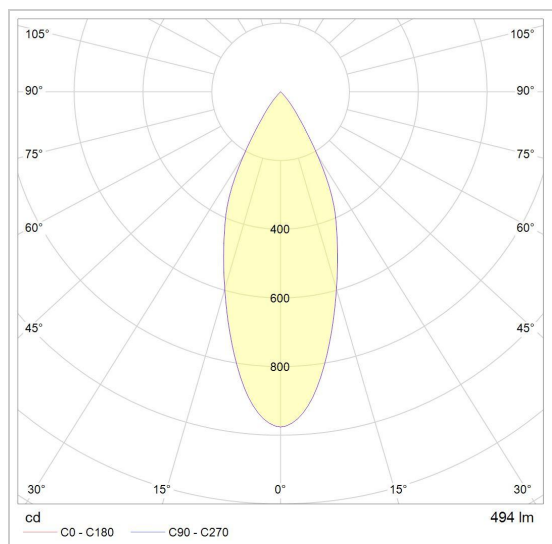

CAMELEON DIM LED

1503.ZX0.S1/..

inbouwspot

Lichtdistributie

Project _____

Type _____

Nota _____

Aantal _____

Datum _____

LED

Lamptype	Led
Aantal	1
Vermogen	10W
Spanning	230V
Kelvin	2700K 3000K
Lumen	860
CRI	90

Fysisch

Type gebruik	Interieur
Type bevestiging	Plafond
Type opening	Rond
Afmeting opening	Ø80 mm
Inbouwdiepte	125 mm
Afmetingen armatuur	ø89x120 mm
Type veer	S1 - springveren
IP-beschermingsgraad	IP20
Reflector	95°
Gewicht	0,4000 kg