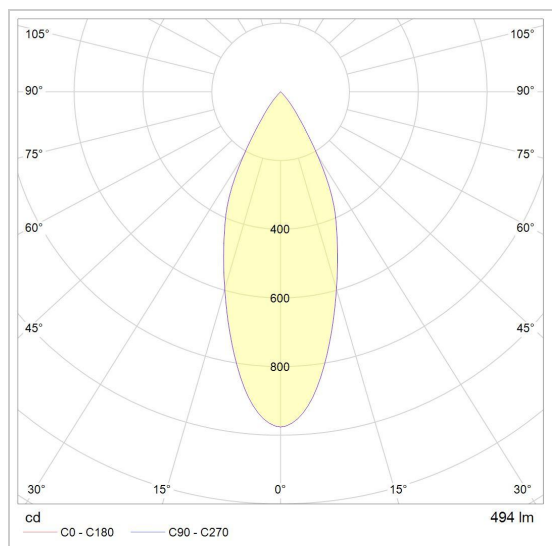

CAMELEON DIM LED

1503.ZX0.S1/..

inbouwspot

Lichtdistributie

Project _____

Type _____

Nota _____

Aantal _____

Datum _____

LED

Lamptype	Led
Aantal	1
Vermogen	10W
Spanning	230V
Kelvin	2700K 3000K
Lumen	860
CRI	90

Fysisch

Type gebruik	Interieur
Type bevestiging	Plafond
Type opening	Rond
Afmeting opening	Ø80 mm
Inbouwdiepte	125 mm
Afmetingen armatuur	ø89x120 mm
Type veer	S1 - springveren
IP-beschermingsgraad	IP20
Reflector	95°
Gewicht	0,4000 kg