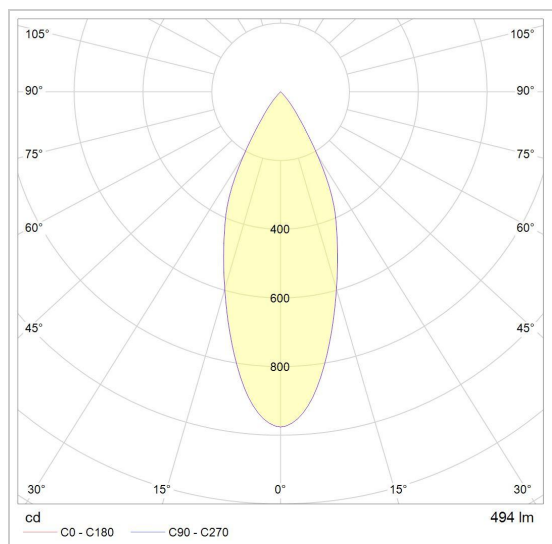

Lichtdistributie

Project _____

Type _____

Nota _____

Aantal _____

Datum _____

LED

Lamptype	Led
Aantal	1
Vermogen	10W
Spanning	230V
Kelvin	2700K | 3000K
Lumen	860
CRI	90

Fysisch

Type gebruik	Interieur
Type bevestiging	Plafond
Type opening	Rond
Afmeting opening	Ø80 mm
Inbouwdiepte	125 mm
Afmetingen armatuur	ø89x120 mm
Type veer	S1 - springveren
IP-beschermingsgraad	IP20
Reflector	95°
Gewicht	0,4000 kg

Elektrisch

Aansluitspanning	~230V
Armatuurklasse	I
Dimbaar	Led C
Vervangbaarheid lichtbron	Vervangbare lichtbron (enkel LED) door installateur
Energie efficiëntie	F
Energie efficiëntie	G

Instructies aansluiting