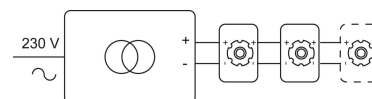

Elektrisch

Aansluitspanning	~230V
Armatuurklasse	I
Dimbaar	Led C
Vervangbaarheid lichtbron	Vervangbare lichtbron (enkel LED) door installateur
Energie efficiëntie	F
Energie efficiëntie	G

Instructies aansluiting