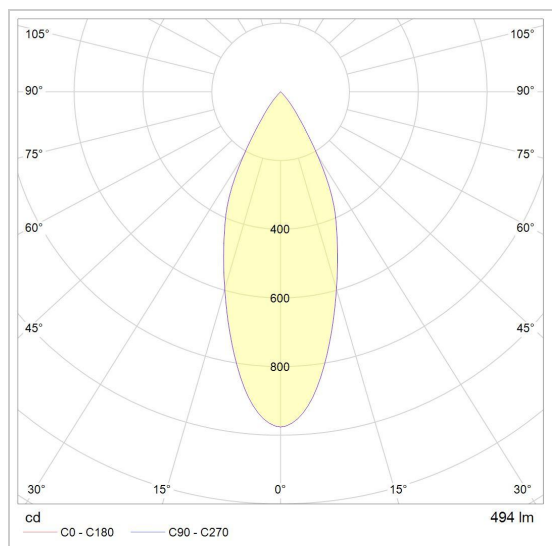

Lichtdistributie

Project _____

Type _____

Nota _____

Aantal _____

Datum _____

LED

Lamptype	Led
Aantal	1
Vermogen	10W
Spanning	230V
Kelvin	2700K | 3000K
Lumen	860
CRI	90

Fysisch

Type gebruik	Interieur
Type bevestiging	Plafond
Type opening	Rond
Afmeting opening	Ø80 mm
Inbouwdiepte	125 mm
Afmetingen armatuur	ø89x120 mm
Type veer	S1 - springveren
IP-beschermingsgraad	IP20
Reflector	95°
Gewicht	0,4000 kg

Elektrisch

Aansluitspanning	~230V
Armatuurklasse	I
Dimbaar	Led C
Vervangbaarheid lichtbron	Vervangbare lichtbron (enkel LED) door installateur
Energie efficiëntie	F
Energie efficiëntie	G

Instructies aansluiting