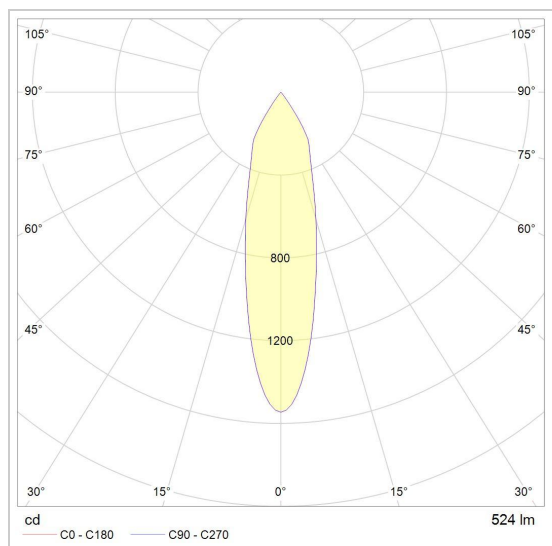

CAMELEON DIM LED

1504.ZX0.S2/..

inbouwspot

Lichtdistributie

Project _____

Type _____

Nota _____

Aantal _____

Datum _____

LED

Lamptype	Led
Aantal	1
Vermogen	10W
Spanning	230V
Kelvin	2700K 3000K
Lumen	860
CRI	90

Fysisch

Type gebruik	Interieur
Type bevestiging	Plafond
Type opening	Rond
Afmeting opening	Ø80 mm
Inbouwdiepte	125 mm
Afmetingen armatuur	ø89x120 mm
Type veer	S2 - bladveren
IP-beschermingsgraad	IP44
Reflector	110°
Gewicht	0,3300 kg