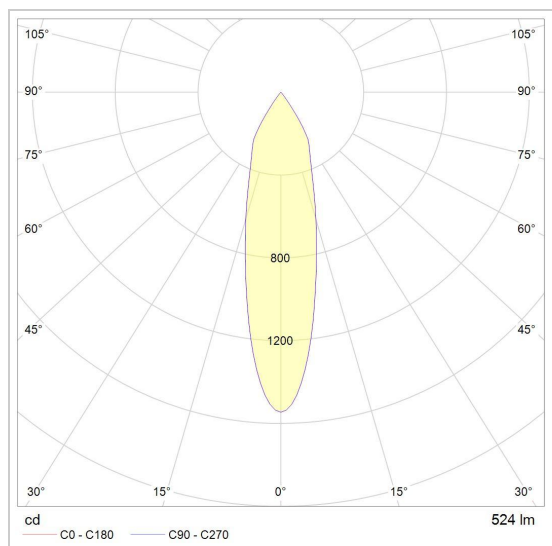

Lichtdistributie

Project _____

Type _____

Nota _____

Aantal _____

Datum _____

LED

Lamptype	Led
Aantal	1
Vermogen	10W
Spanning	230V
Kelvin	2700K | 3000K
Lumen	860
CRI	90

Fysisch

Type gebruik	Interieur
Type bevestiging	Plafond
Type opening	Rond
Afmeting opening	Ø80 mm
Inbouwdiepte	125 mm
Afmetingen armatuur	ø89x120 mm
Type veer	S2 - bladveren
IP-beschermingsgraad	IP44
Reflector	110°
Gewicht	0,3300 kg

Elektrisch

Aansluitspanning	~230V
Armatuurklasse	I
Dimbaar	Led C
Vervangbaarheid lichtbron	Vervangbare lichtbron (enkel LED) door installateur
Energie efficiëntie	F
Energie efficiëntie	G

Instructies aansluiting