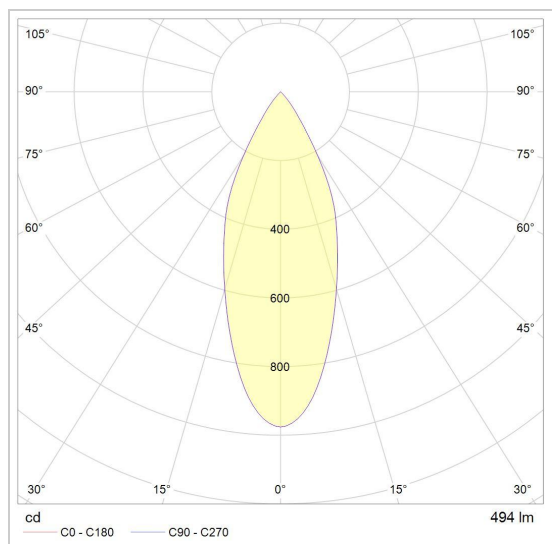

CAMELEON DIM LED

1506.ZX0.S1/..

inbouwspot

Lichtdistributie

Project _____

Type _____

Nota _____

Aantal _____

Datum _____

LED

Lamptype	Led
Aantal	1
Vermogen	10W
Spanning	230V
Kelvin	2700K 3000K
Lumen	860
CRI	90

Fysisch

Type gebruik	Interieur
Type bevestiging	Plafond
Type opening	Rond
Afmeting opening	Ø80 mm
Inbouwdiepte	125 mm
Afmetingen armatuur	ø89x120 mm
Type veer	S1 - springveren
IP-beschermingsgraad	IP20
Reflector	70°
Gewicht	0,3800 kg