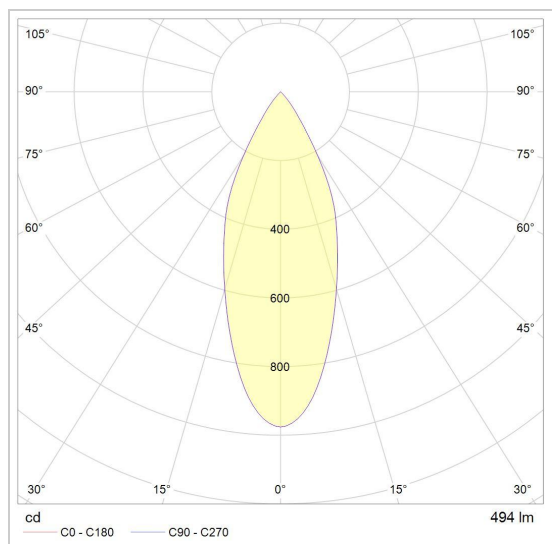

CAMELEON DIM LED

1506.ZX0.S2/..

inbouwspot

Lichtdistributie

Project _____

Type _____

Nota _____

Aantal _____

Datum _____

LED

Lamptype	Led
Aantal	1
Vermogen	10W
Spanning	230V
Kelvin	2700K 3000K
Lumen	860
CRI	90

Fysisch

Type gebruik	Interieur
Type bevestiging	Plafond
Type opening	Rond
Afmeting opening	Ø80 mm
Inbouwdiepte	125 mm
Afmetingen armatuur	ø89x120 mm
Type veer	S2 - bladveren
IP-beschermingsgraad	IP20
Reflector	70°
Gewicht	0,2800 kg