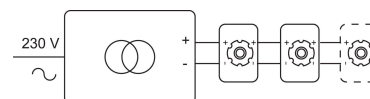

Elektrisch

Aansluitspanning	~230V
Armatuurklasse	I
Dimbaar	Led C
Vervangbaarheid lichtbron	Vervangbare lichtbron (enkel LED) door installateur
Energie efficiëntie	F
Energie efficiëntie	G

Instructies aansluiting