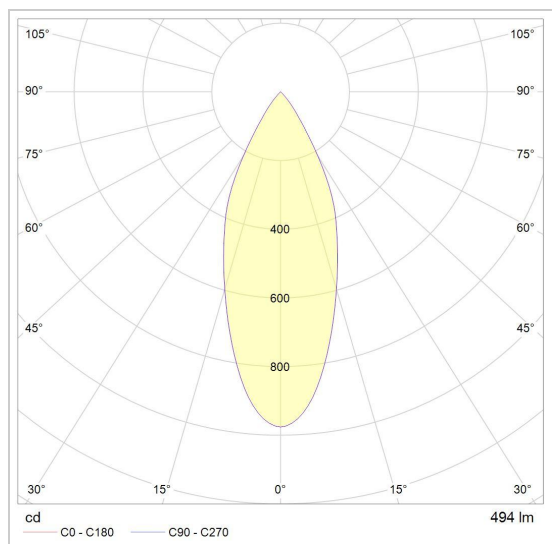

Lichtdistributie

Project _____

Type _____

Nota _____

Aantal _____

Datum _____

LED

Lamptype	Led
Aantal	1
Vermogen	10W
Spanning	230V
Kelvin	2700K | 3000K | 4000K
Lumen	860
CRI	90

Fysisch

Type gebruik	Interieur
Type bevestiging	Plafond
Afmetingen armatuur	ø90x120 mm
IP-beschermingsgraad	IP20
Reflector	90°
Gewicht	0,4154 kg

Elektrisch

Aansluitspanning	~230V
Armatuurklasse	I
Dimbaar	Led C
Vervangbaarheid lichtbron	Vervangbare lichtbron (enkel LED) door installateur
Energie efficiëntie	F
Energie efficiëntie	G