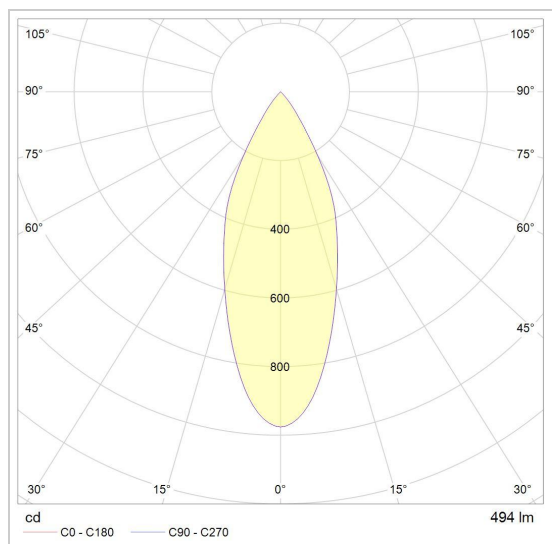

CAMELEON DIM LED

1510.ZX0/..

opbouw plafondverlichting

Lichtdistributie

Project _____

Type _____

Nota _____

Aantal _____

Datum _____

LED

Lamptype	Led
Aantal	1
Vermogen	10W
Spanning	230V
Kelvin	2700K 3000K 4000K
Lumen	882
CRI	90

Fysisch

Type gebruik	Interieur
Type bevestiging	Plafond
Afmetingen armatuur	ø90x120 mm
IP-beschermingsgraad	IP20
Reflector	90°
Gewicht	0,4154 kg