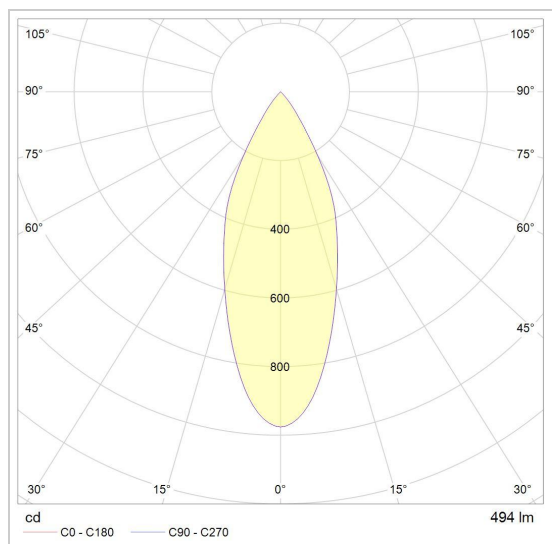

CAMELEON DIM LED

1510.ZX0/..

opbouw plafondverlichting

Lichtdistributie

Project _____

Type _____

Nota _____

Aantal _____

Datum _____

LED

Lamptype	Led
Aantal	1
Vermogen	10W
Spanning	230V
Kelvin	2700K 3000K 4000K
Lumen	860
CRI	90

Fysisch

Type gebruik	Interieur
Type bevestiging	Plafond
Afmetingen armatuur	ø90x120 mm
IP-beschermingsgraad	IP20
Reflector	90°
Gewicht	0,4154 kg