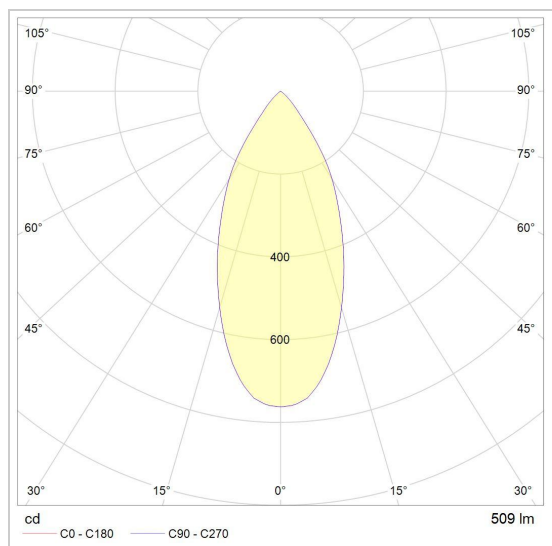

CAMELEON DIM LED

1511.ZX0/..

opbouw plafondverlichting

Lichtdistributie

Project _____

Type _____

Nota _____

Aantal _____

Datum _____

LED

Lamptype	Led
Aantal	1
Vermogen	10W
Spanning	230V
Kelvin	2700K 3000K
Lumen	860
CRI	90

Fysisch

Type gebruik	Interieur
Type bevestiging	Plafond
Afmetingen armatuur	ø90x120 mm
Richtbaar	In beide vlakken
IP-beschermingsgraad	IP20
Reflector	30°
Gewicht	0,4980 kg