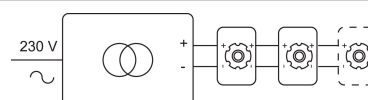

Elektrisch

Aansluitspanning	~230V
Armatuurklasse	I
Dimbaar	Led C
Vervangbaarheid lichtbron	Replaceable (LED only) light source by and end user
Energie efficiëntie	G

Instructies aansluiting