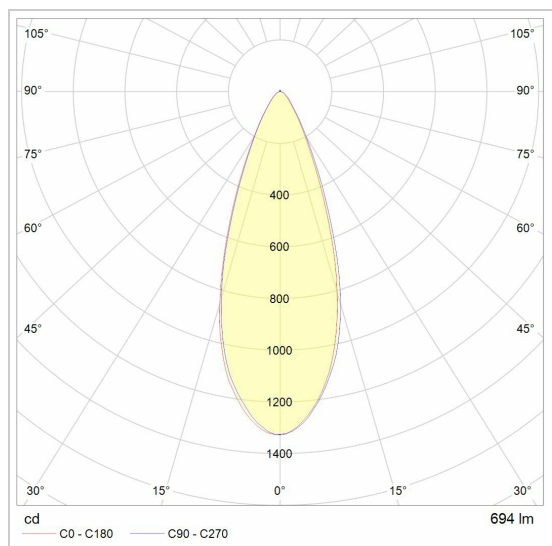

Lichtdistributie

Project _____

Type _____

Nota _____

Aantal _____

Datum _____

LED

Lamptype	Led
Aantal	1
Vermogen	9,5W
Spanning	230V
Kelvin	2700K | 3000K | 4000K
Lumen	700
CRI	92

Fysisch

Type gebruik	Interieur
Type bevestiging	Plafond
Type opening	Rond
Afmeting opening	Ø80 mm
Inbouwdiepte	140 mm
Afmetingen armatuur	ø87x130 mm
Type veer	S2 - bladveren
IP-beschermingsgraad	IP20
Reflector	36°
Gewicht	0,3109 kg

Elektrisch

Aansluitspanning	~230V
Armatuurklasse	I
Dimbaar	Led C
Vervangbaarheid lichtbron	Replaceable (LED only) light source by and end user
Energie efficiëntie	G

Instructies aansluiting