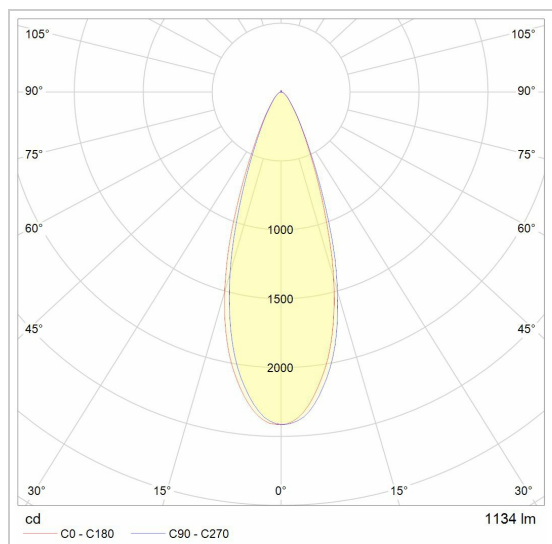

Lichtdistributie

Project _____
Type _____
Nota _____
Aantal _____
Datum _____

LED

Lamptype	Led
Aantal	1
Vermogen	12,2W
Stroom	350mA
Kelvin	2700K | 3000K
Lumen	1200
CRI	92

Fysisch

Type gebruik	Interieur
Type bevestiging	Plafond
Type opening	Rond
Afmeting opening	Ø80 mm
Inbouwdiepte	95 mm
Afmetingen armatuur	ø89x85 mm
Type veer	S2 - bladveren
IP-beschermingsgraad	IP20
Reflector	36°
Gewicht	0,2900 kg

Elektrisch

Aansluitstroom	=350mA
Armatuurklasse	III
LED driver	Niet inbegrepen
Vervangbaarheid lichtbron	Vervangbare lichtbron (enkel LED) door installateur
Energie efficiëntie	F
CIE flux code	89 96 99 99 100

Instructies aansluiting