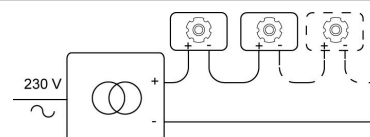

Elektrisch

Aansluitstroom	=350mA
Armatuurklasse	III
LED driver	Niet inbegrepen
Vervangbaarheid lichtbron	Vervangbare lichtbron (enkel LED) door installateur
Energie efficiëntie	F
CIE flux code	89 96 99 99 100

Instructies aansluiting