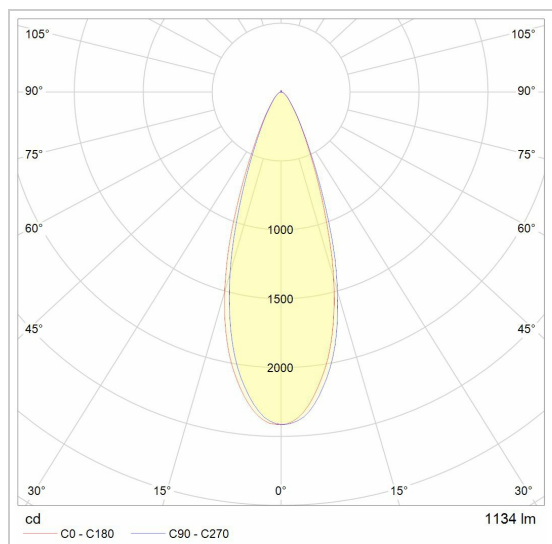

NORA DC

DC.1200.10014/..
inbouwspot

Lichtdistributie

Project _____
Type _____
Nota _____
Aantal _____
Datum _____

LED

Lamptype	Led
Aantal	1
Vermogen	12,2W
Stroom	350mA
Kelvin	2700K 3000K
Lumen	1200
CRI	92

Fysisch

Type gebruik	Interieur
Type bevestiging	Plafond
Type opening	Rond
Afmeting opening	Ø80 mm
Inbouwdiepte	95 mm
Afmetingen armatuur	ø89x85 mm
Type veer	S2 - bladveren
IP-beschermingsgraad	IP20
Reflector	36°
Gewicht	0,2900 kg