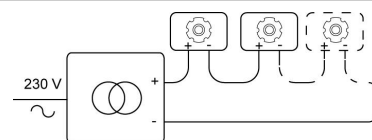

Elektrisch

Aansluitstroom	=350mA
Armatuurklasse	III
LED driver	Niet inbegrepen
Vervangbaarheid lichtbron	Vervangbare lichtbron (enkel LED) door installateur
Energie efficiëntie	F
CIE flux code	89 96 99 99 100

Instructies aansluiting