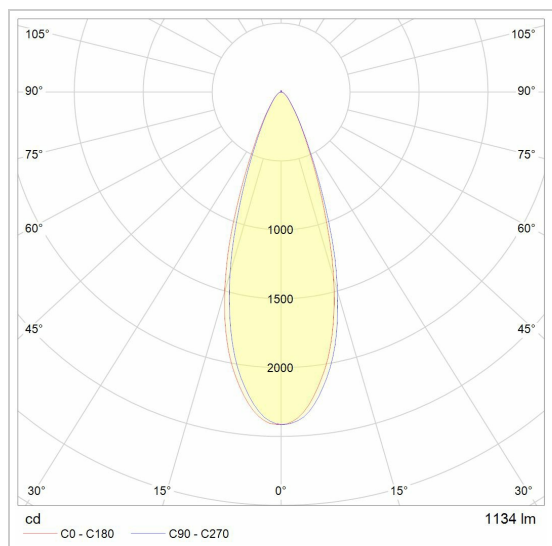

Lichtdistributie

Project _____
Type _____
Nota _____
Aantal _____
Datum _____

LED

Lamptype	Led
Aantal	1
Vermogen	12,2W
Stroom	350mA
Kelvin	2700K | 3000K | 4000K
Lumen	1200
CRI	92

Fysisch

Type gebruik	Interieur
Type bevestiging	Plafond
Type opening	Rond
Afmeting opening	Ø80 mm
Inbouwdiepte	125 mm
Afmetingen armatuur	ø87x115 mm
Type veer	S2 - bladveren
IP-beschermingsgraad	IP20
Reflector	36°
Gewicht	0,2933 kg

Elektrisch

Aansluitstroom	=350mA
Armatuurklasse	III
LED driver	Niet inbegrepen
Vervangbaarheid lichtbron	Vervangbare lichtbron (enkel LED) door installateur
Energie efficiëntie	F
CIE flux code	89 96 99 99 100

Instructies aansluiting